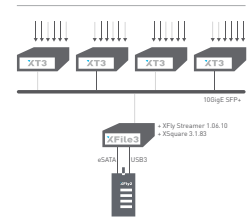

RT

ACCEPTABLE

IF ABSOLUTLY NECESSARY